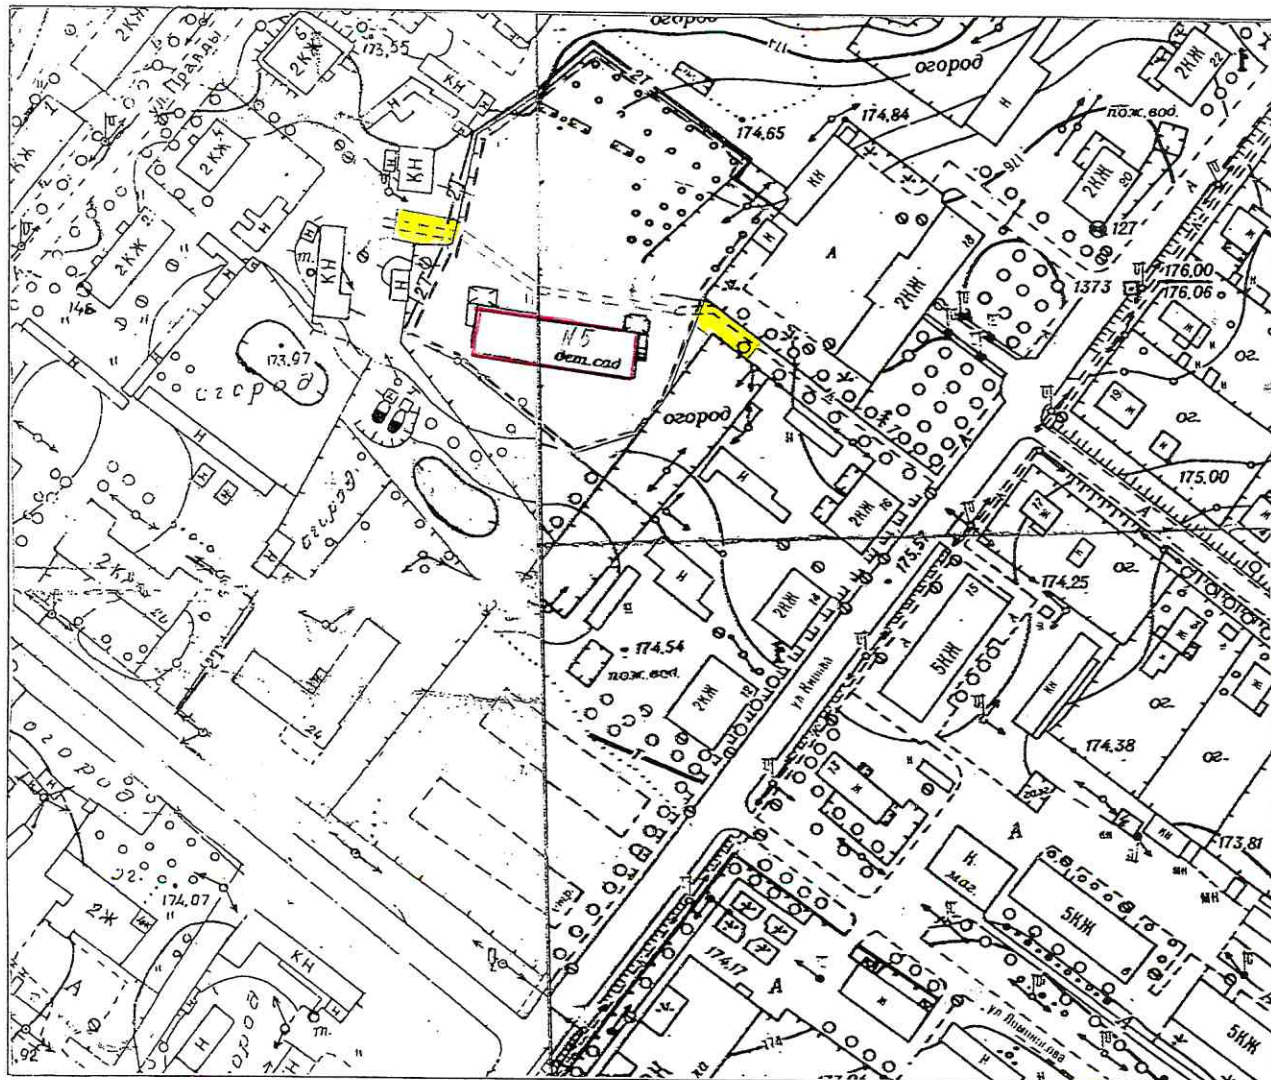

Схема прилегающих территорий
к муниципальному бюджетному учреждению культуры «Межпоселенческий культурно-досуговый центр», на которых не допускается розничная продажа
алкогольной продукции
(г.Окуловка, ул.Кирова, д.8а)

1:2000

Условные обозначения:

- граница запрета торговли алкогольной продукцией;

Схема прилегающих территорий

к муниципальному автономному дошкольному общеобразовательному учреждению «Детский сад №5 комбинированного вида г.Окуловка», на которых не допускается розничная продажа алкогольной продукции (г.Окуловка, ул.Кирова, д.16)

Условные обозначения:

 - граница запрета торговли алкогольной продукцией;

Схема прилегающих территорий

к муниципальному бюджетному учреждению культуры Окуловского муниципального района «Окуловский краеведческий музей им. Н.Н. Миклухо-Маклая», на которых не допускается розничная продажа алкогольной продукции
(г.Окуловка, ул.М.Маклая, д.28)

Условные обозначения:

 - граница запрета торговли алкогольной продукции;