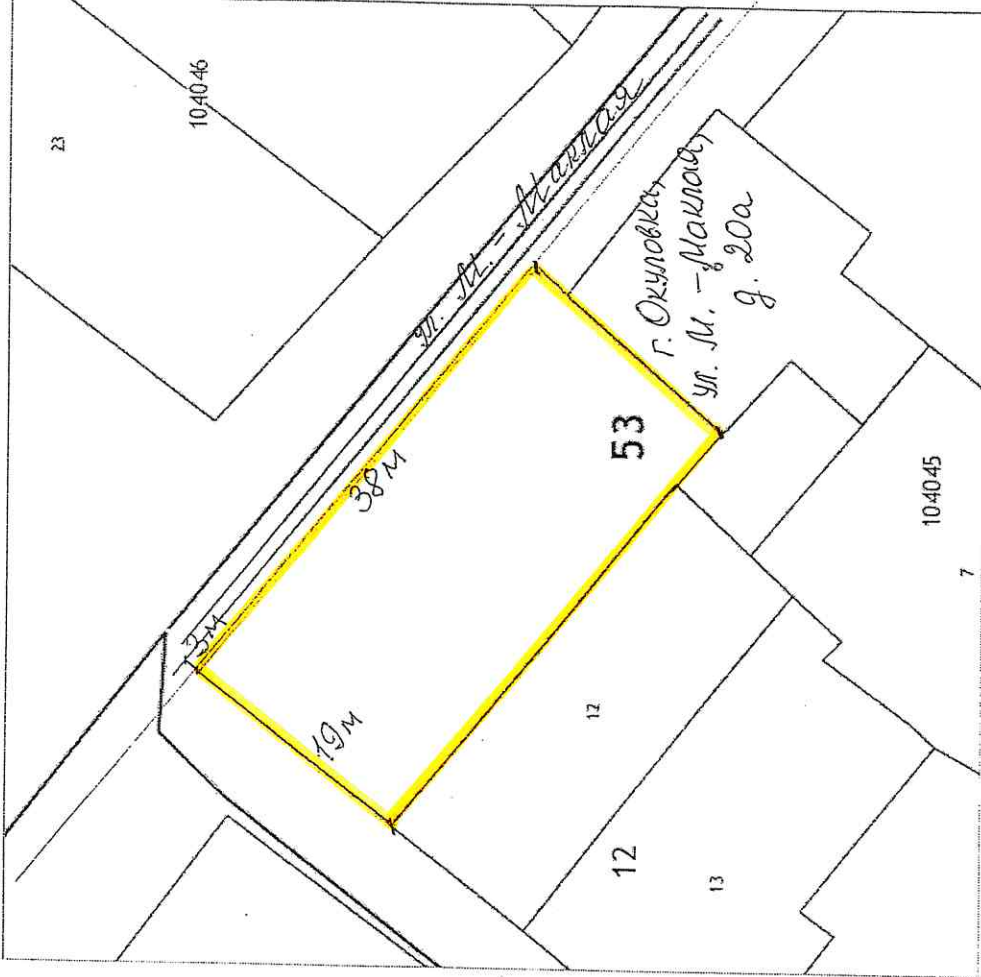

Приложение №1
к постановлению Администрации
Окуловского муниципального
района от 17.07.2015 № 1185

Схема места для сезонной торговли:
ул. Чайковского, территория площадки с левой стороны от входа в д.№1 (примерная
площадь 100 кв.м.)

Приложение №2
к постановлению Администрации
Окуловского муниципального района
от 17.07.2015 № 1185

Комментарий:

Схема места для сезонной торговли:
Ул. М. - Маклая, справа от д. №20а (примерная площадь 722 кв. м.)

Приложение №3

к постановлению Администрации
Окуловского муниципального района от 17.07.2015 № 1185

Схема места для сезонной торговли:
ул. Ленина, территория площадки между зданиями 32 и 33 (примерная площадь
960 кв. м.)