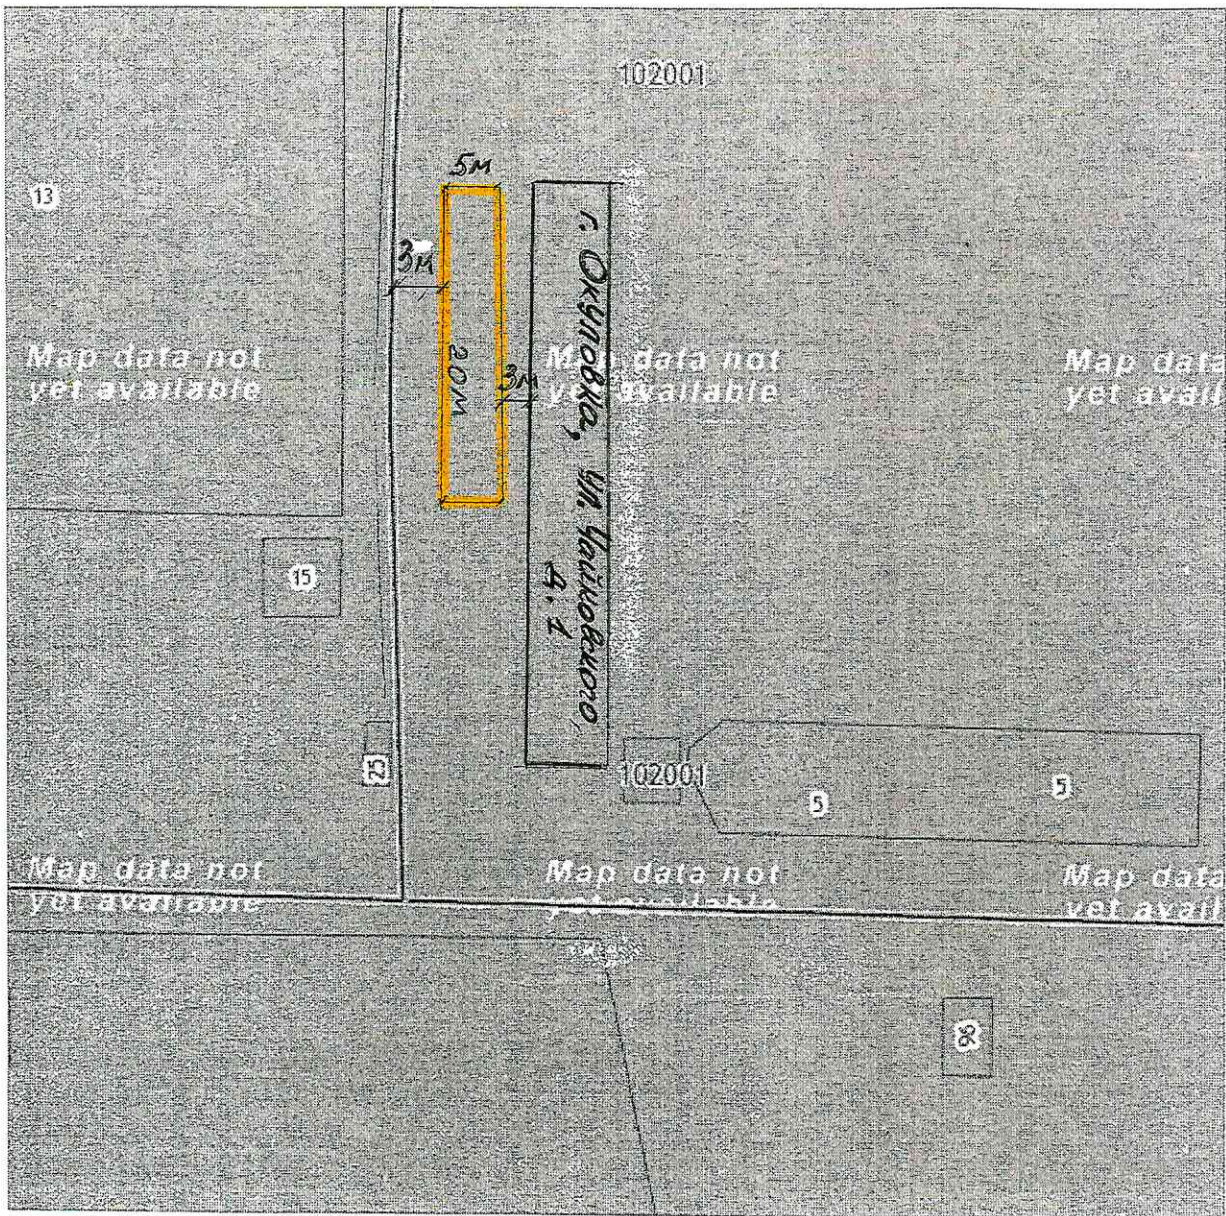

Приложение №1
к постановлению Администрации
Окуловского муниципального
района от 17.07.2015 № 1185

Схема места для сезонной торговли:
ул. Чайковского, территория площадки с левой стороны от входа в д.№1 (примерная
площадь 100 кв.м.)

Приложение №2
к постановлению Администрации
Окуловского муниципального района
от 17.07.2015 № 1185

Комментарий:

Схема места для сезонной торговли:
Ул. М. - Маклая, справа от д. №20а (примерная площадь 722 кв. м.)

Приложение №3

к постановлению Администрации
Окуловского муниципального района от 17.07.2015 № 1185

Схема места для сезонной торговли:
ул. Ленина, территория площадки между зданиями 32 и 33 (примерная площадь
960 кв. м.)