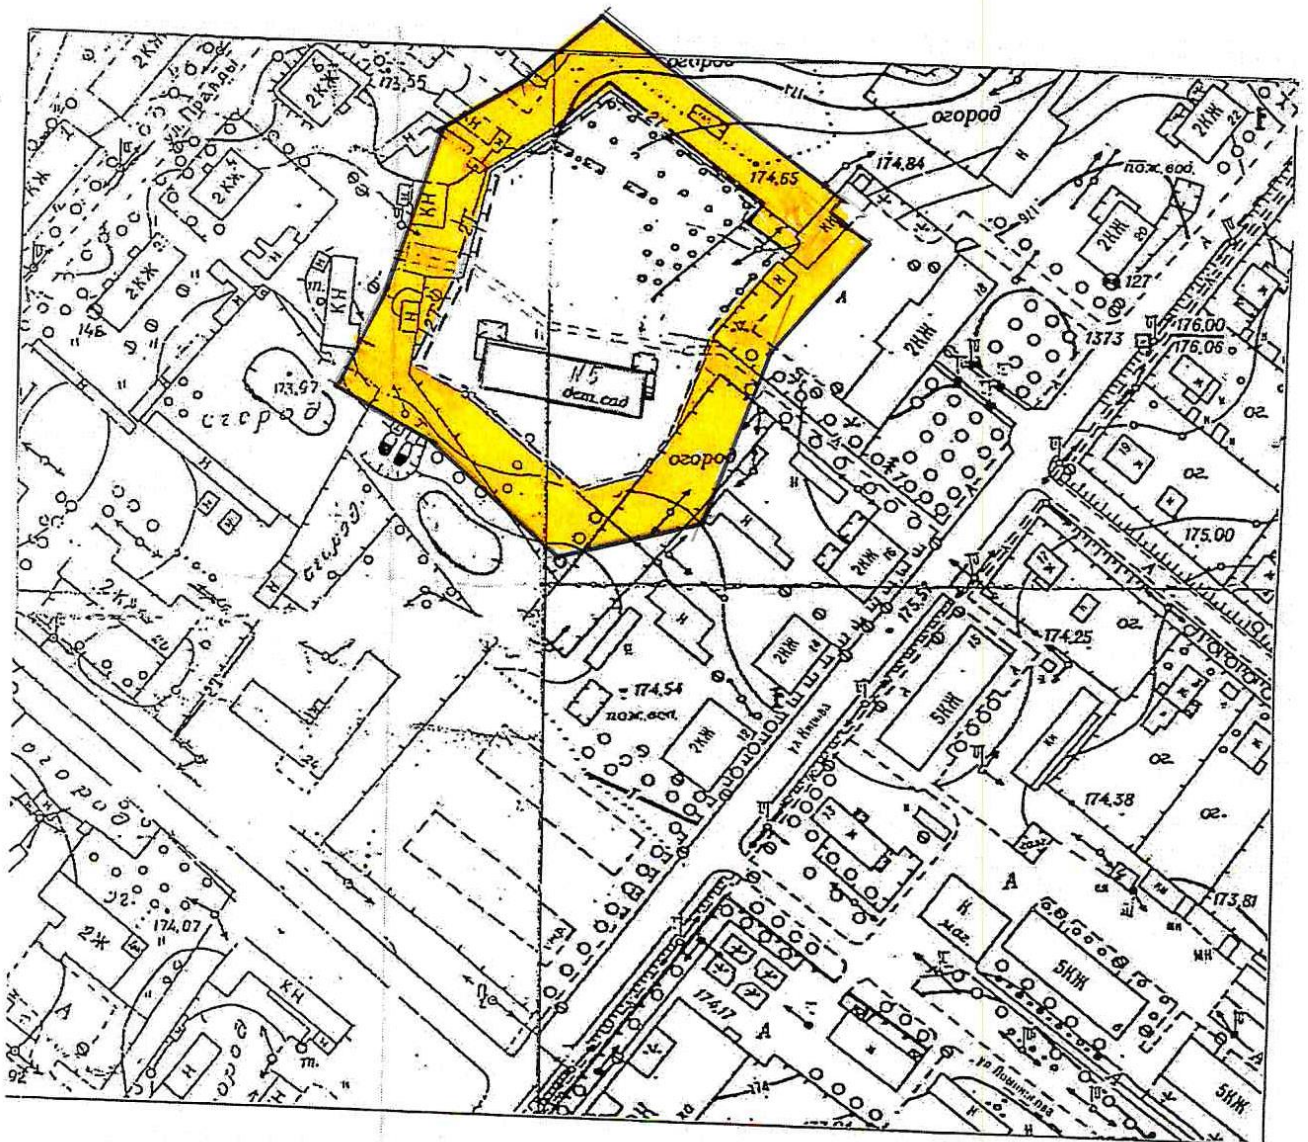

Утверждена  
постановлением Администрации  
Окуловского муниципального  
района от 30.12.2015 № 2317

### Схема границ прилегающих территорий

к зданию муниципального автономного дошкольного образовательного  
учреждения «Детский сад № 5 г. Окуловка», расположенному по адресу:  
Новгородская область, г. Окуловка, ул. Кирова, д.16а

Условные обозначения

 - граница зоны запрета торговли алкогольной продукцией